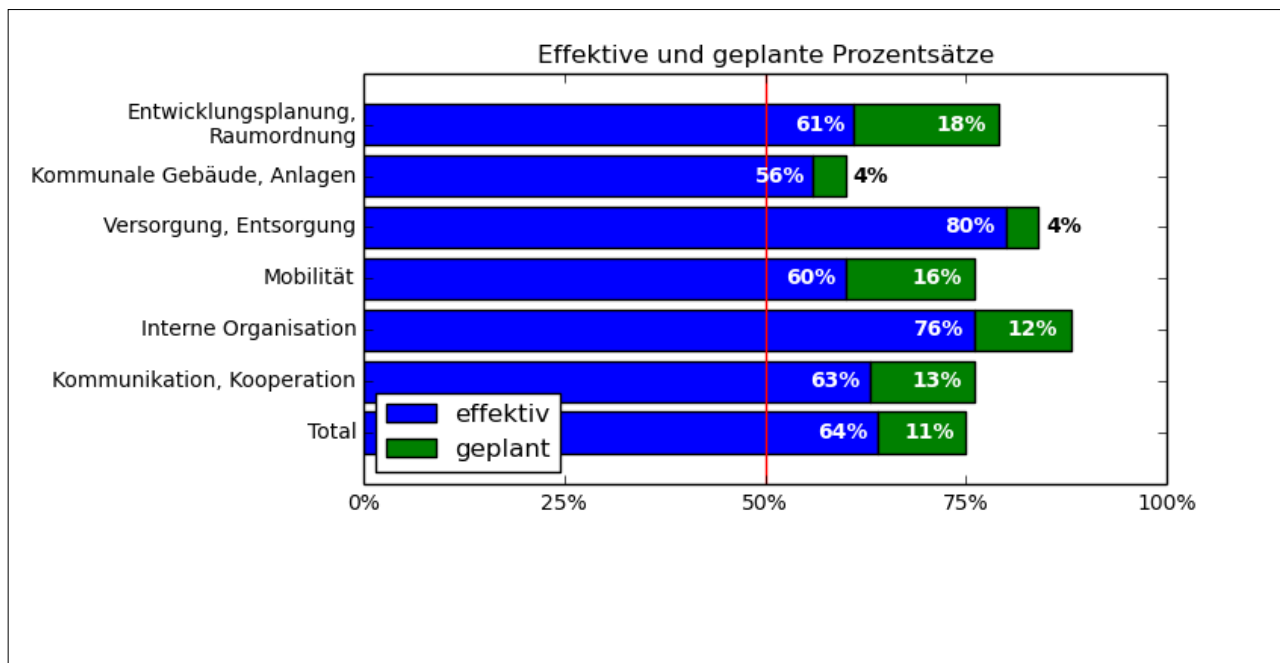

eea® Modellversuch Landkreise

Auswertung erreichter Ist-Stand Zollernalbkreis 2014

Verleihung des European Energy Award 2014 Informationen zu den Preisträgern

Landkreise	Einwohner	Beitritt	Punktezahl
Landkreis Sigmaringen	129.800	2010	73,2 %
Bodenseekreis	209.700	2010	71,0 %
Landkreis Biberach	189.500	2011	68,1 %
Zollernalbkreis	185.000	2011	64,0 %
Landkreis Reutlingen	281.000	2011	63,8 %
Landkreis Rottweil	138.700	2011	58,7 %
Landkreis Freudenstadt	118.700	2011	58,2 %
Alb-Donau-Kreis	189.800	2011	56,5 %