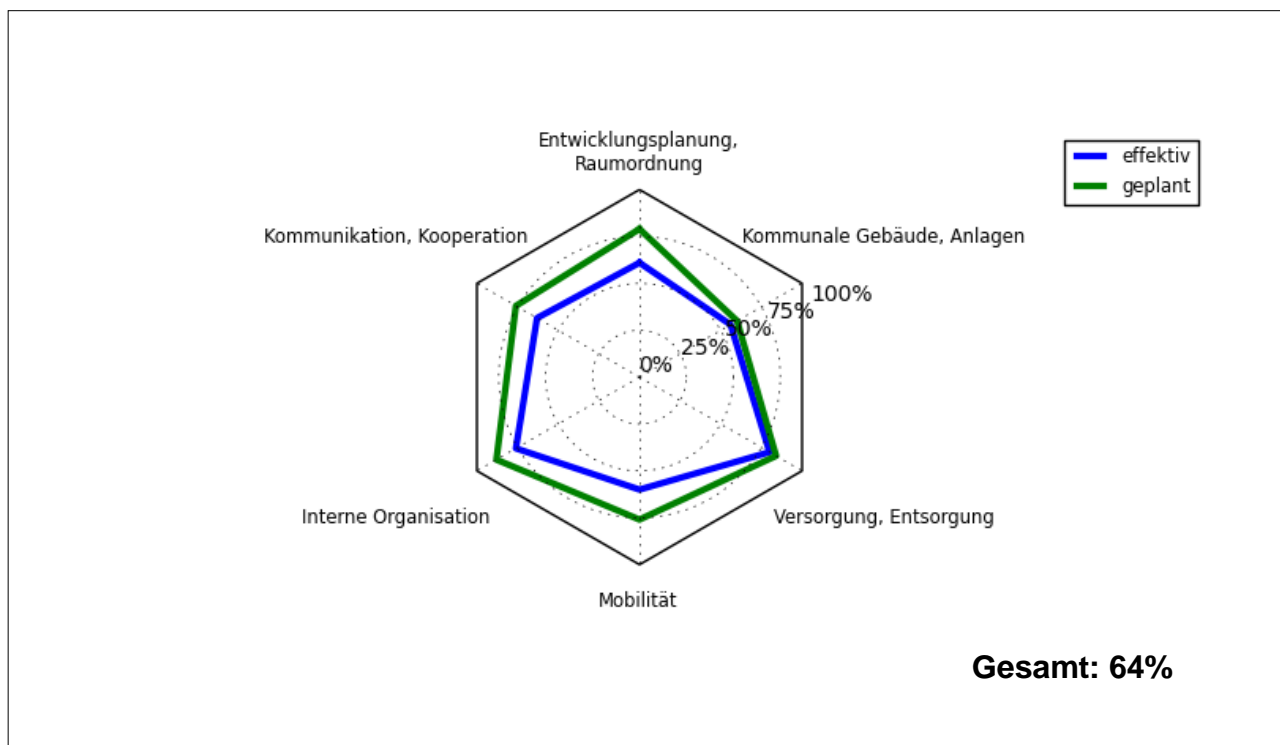

eea® Modellversuch Landkreise

Auswertung erreichter Ist-Stand Zollernalbkreis 2014

Verleihung des European Energy Award 2014 Informationen zu den Preisträgern

Landkreise	Einwohner	Beitritt	Punktezahl
Landkreis Sigmaringen	129.800	2010	73,2 %
Bodenseekreis	209.700	2010	71,0 %
Landkreis Biberach	189.500	2011	68,1 %
Zollernalbkreis	185.000	2011	64,0 %
Landkreis Reutlingen	281.000	2011	63,8 %
Landkreis Rottweil	138.700	2011	58,7 %
Landkreis Freudenstadt	118.700	2011	58,2 %
Alb-Donau-Kreis	189.800	2011	56,5 %